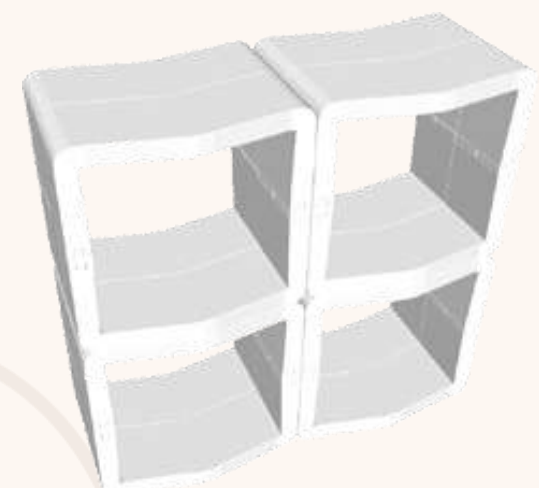

BANQUE OUVERTE U-CUBE BLANC | LONDRES

d'infos

Bar d'accueil modulaire pour votre événement

- Zéro émission
- Largeur variable
- Polypropylène expansé