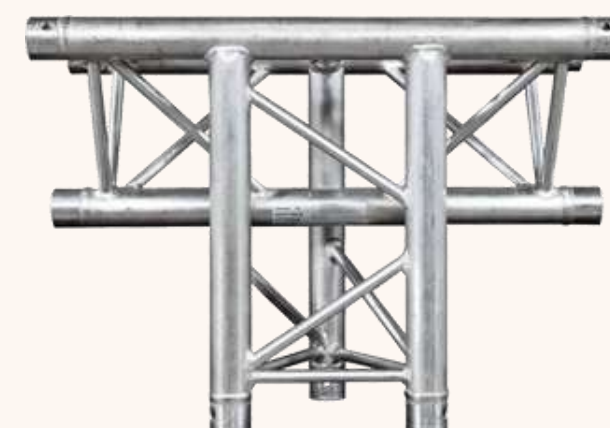

- ASD
- Aluminium et Acier
- L50 - H50

12,00€ HT

ANGLE VERTICAL ALU 3 DÉPARTS 90°

Angle pour structure - Raccord en T
3 départs 90°

- ASD
- Made in France
- L50 - H71

17,00€ HT

POUTRE ALU TRIANGULAIRE

Totem triangle pour montage de structure

- ASD
- Homologué Socotec
- Plusieurs tailles dispo & prix variables

à partir de

4,00€ HT

+
d'infos

ANGLE PIED ALU 3 DÉPARTS 90°

Angle pour pied de structure
3 départs 90°

- ASD
- Made in France
- L50 - H50 - P50