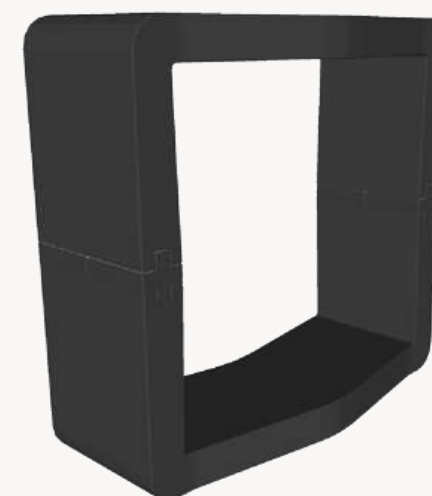

Structure cubique à superposer

- L48 – H44 – P18,5
- 100% recyclable
- Imperméable

6,00€ HT

MODULE U-CUBE NOIR | PARIS

Module aménageable pour mobilier sur mesure

- L48 – H44 – P18,5
- Sans émission
- Personnalisable à l'infini