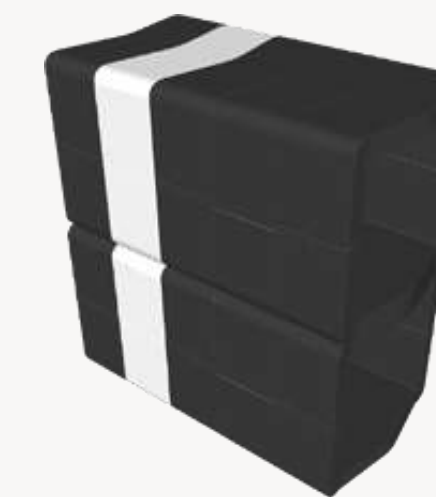

à partir de

72,00€ HT

COMPTOIR PLEIN U-CUBE NOIR SCAPULAIRE BLANC | DUBLIN

d'infos

Bar à combiner pour votre cocktail

- Divers longueurs
- Absorbe les chocs
- Incroyablement léger

à partir de

72,00€ HT