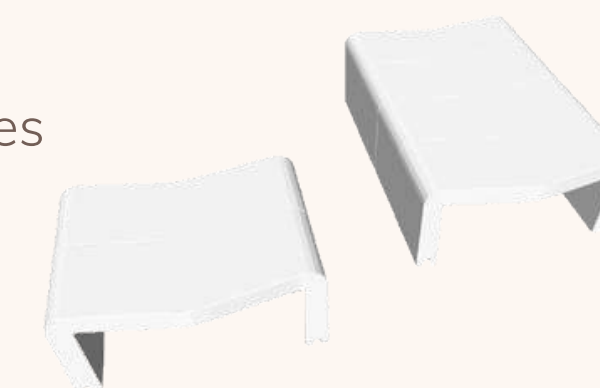

- Ethique & design
- Poids variable
- Polypropylène expansé

à partir de

6,00€ HT

d'infos

TABLE BASSE U-CUBE BLANC CHEVRON NOIR | HELSINKI

Table lounge modulable avec son design U-Cube pour votre stand

- Personnalisable
- 100% recyclable
- Non toxique

à partir de

6,00€ HT

d'infos

TABLE BASSE U-CUBE BLANC | HELSINKI

Table d'appoint modulable avec son design U-Cube pour votre événement

- Sur mesure
- Sans émission
- Résistant aux bactéries

à partir de

6,00€ HT