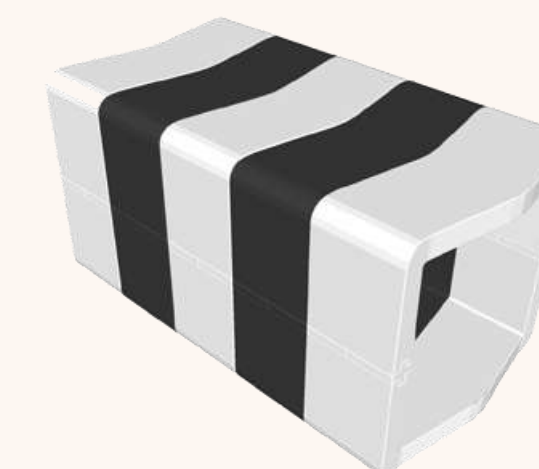

- L100 – H200
- Bois lambris
- Pied équerre 90° finition blanc laqué

30,00€ HT

BANQUETTE U-CUBE ZÉBRÉ | COPENHAGUE

Banquette modulaire à souhait pour votre soirée

- Pas d'émission
- Combinable
- Dimensions multiples