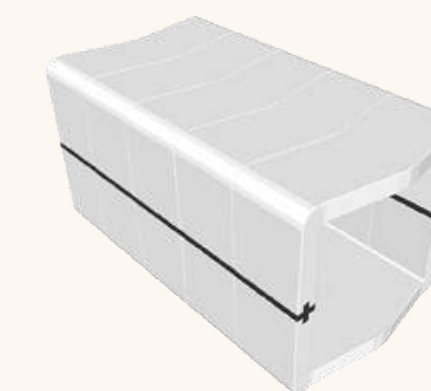

BANQUETTE U-CUBE BLANC RACCORD NOIR | COPENHAGUE

Assise longue sur mesure pour votre événement

- Personnalisable
- 100% recyclable
- Résistant aux bactéries