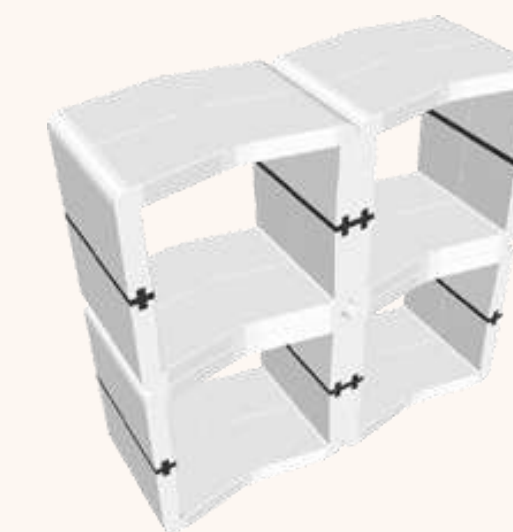

DESK OUVERT U-CUBE BLANC RACCORD NOIR | LONDRES

Bar d'accueil modulaire pour design personnalisé

- Sur mesure
- Sans émission
- Résistant aux bactéries