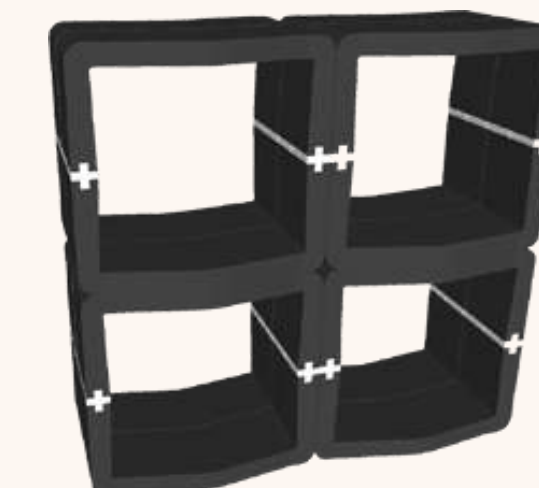

- Design & épuré
- Sans émission
- Dimension sur mesure

à partir de

48,00€ HT

BANQUETTE U-CUBE NOIR CHEVRON BLANC À RACCORD | COPENHAGUE

d'infos

Siège long modulable pour votre cocktail

- Design
- 100% recyclable
- Modèle déclinable