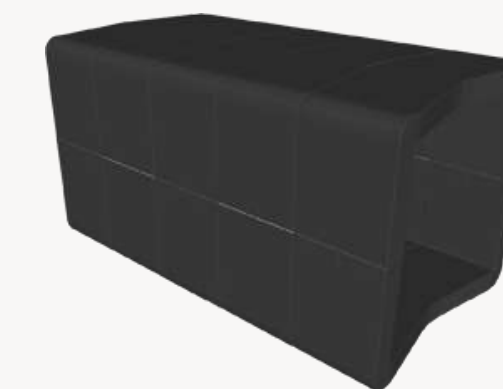

- Facile d'entretien
- Antiallergique
- Personnalisable à l'infini

à partir de

72,00€ HT

d'infos

BANQUETTE U-CUBE NOIR | COPENHAGUE

Assise longue modulable pour votre cocktail

- Zéro émission
- Absorbe les chocs
- Incroyablement léger