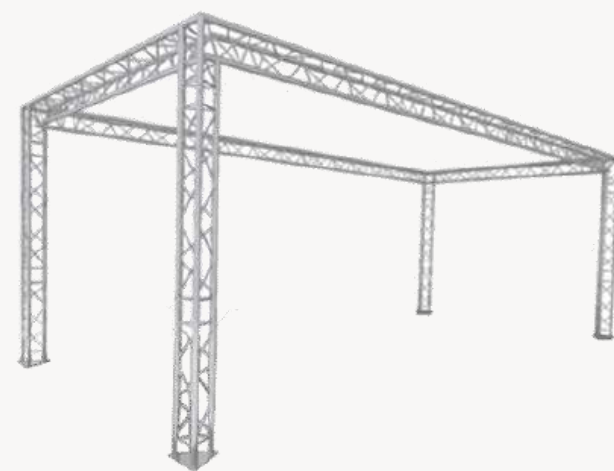

PAVÉ EN STRUCTURE SX 290 FC

+
d'infos

Structure scénique alu au format "pavé"

- ASD
- Aluminium et Acier
- Homologué Socotec