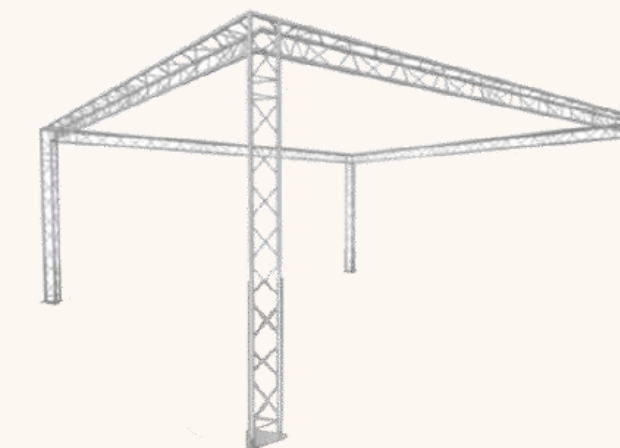

CUBE EN STRUCTURE SX 290 FC

d'infos

Structure scénique en alu au format "cube"

- ASD
- Formats multiples
- Norme Socotec