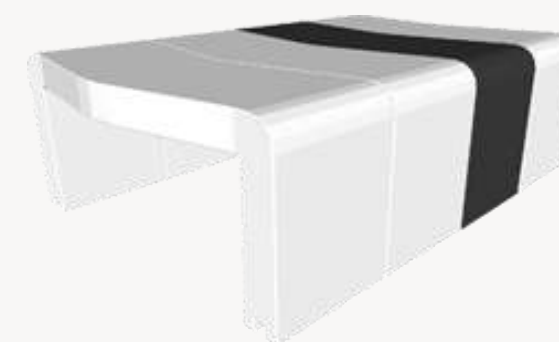

- Ethique & design
- Poids variable
- Polypropylène expansé

à partir de

6,00€ HT

d'infos

TABLE BASSE U-CUBE BLANC CHEVRON NOIR | HELSINKI

Table lounge modulable avec son design U-Cube pour votre stand

- Personnalisable
- 100% recyclable
- Non toxique