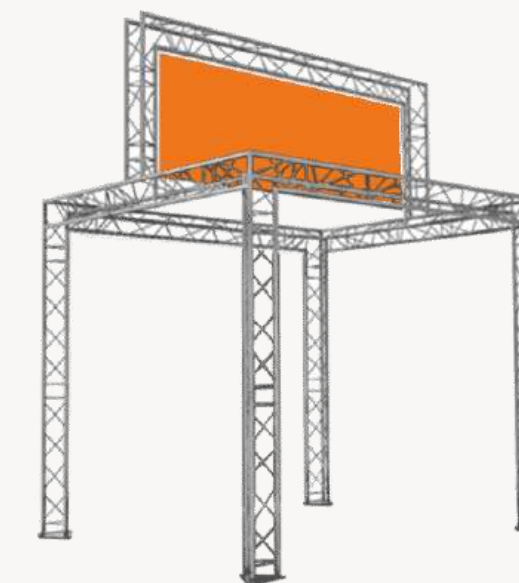

STRUCTURE SUR MESURE SX 290 FC

d'infos

Structure scénique sur mesure selon votre projet événementiel

- ASD
- Personnalisable
- Homologué Socotec