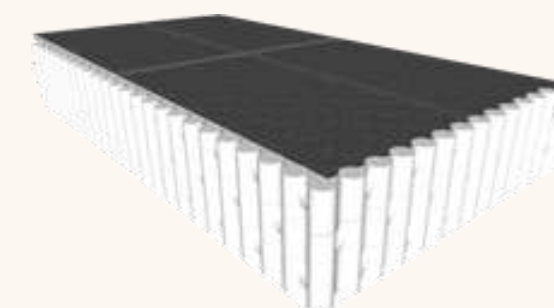

JUPONNAGE DE SCÈNE MODULE LINK | RIGA

d'infos

Habillage de scène et praticables design pour vos prises de parole

- Sur mesure
- Antiallergique
- 15 modules pour 1m² de surface