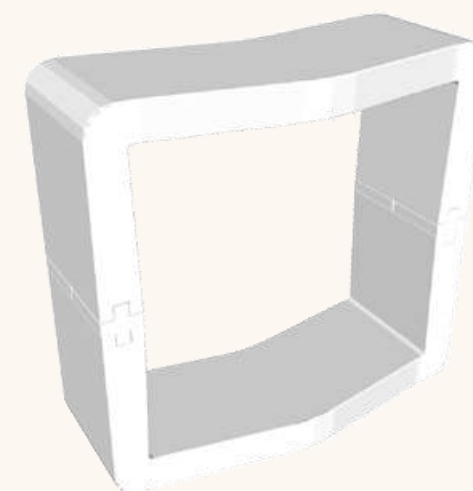

- L300 – H400
- 100% lycra extensible
- Chaque voile est fournie avec 3 attaches

19,00€ HT

MODULE U-CUBE BLANC | PARIS

Élément cubique à combiner pour habiller votre événement

- L48 – H44 – P18,5
- Léger & hyper résistant
- Entièrement sur mesure