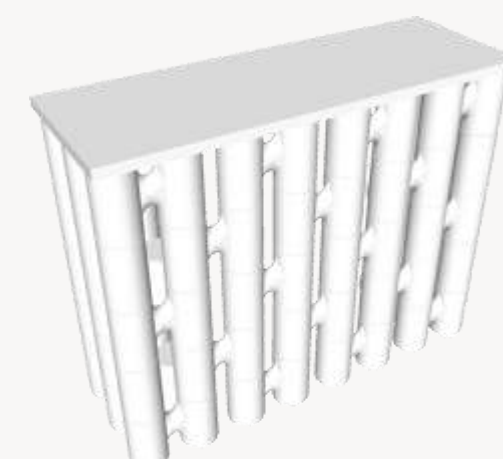

BAR ET COMPTOIR MODULE LINK | OSLO

Mobilier de réception haut réalisé par module d'assemblage

- Longueur variable
- 100% recyclable
- Personnalisable à l'infini