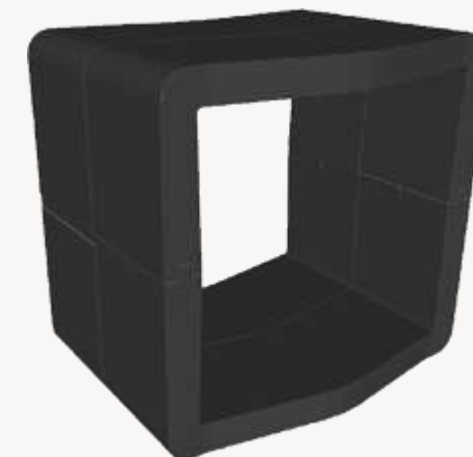

d'infos

Assise cubique avec son design U-Cube
pour votre événement

- L48 – H44 – P37
- Poids variable
- Polypropylène expansé

12,00€ HT

POUF U-CUBE NOIR | STOCKHOLM

d'infos

Siège cubique avec son design U-Cube
pour votre événement

- L48 – H44 – P37
- 100% recyclable
- Non toxique

12,00€ HT

POUF U-CUBE BLANC | STOCKHOLM

d'infos

Assise cubique avec son design U-Cube
pour votre cocktail

- L48 – H44 – P37
- Sans émission
- Résistant aux bactéries