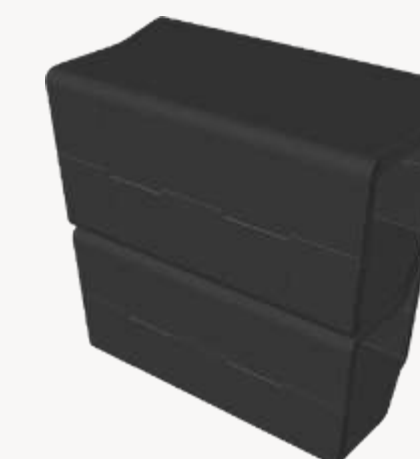

à partir de

72,00€ HT

d'infos