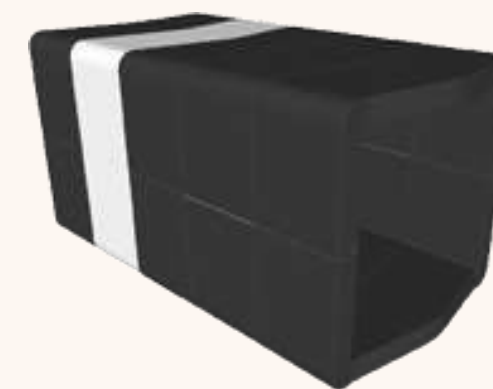

- Design & épuré
- Sans émission
- Dimension sur mesure

à partir de

48,00€ HT

BANQUETTE U-CUBE NOIR CHEVRON BLANC À RACCORD | COPENHAGUE

d'infos

Siège long modulable pour votre cocktail

- Design
- 100% recyclable
- Modèle déclinable

à partir de

24,00€ HT

BANQUETTE U-CUBE NOIR CHEVRON BLANC | COPENHAGUE

d'infos

Assise longue modulable pour votre inauguration

- Sur mesure
- Léger & design
- Sans émission toxique

à partir de

24,00€ HT