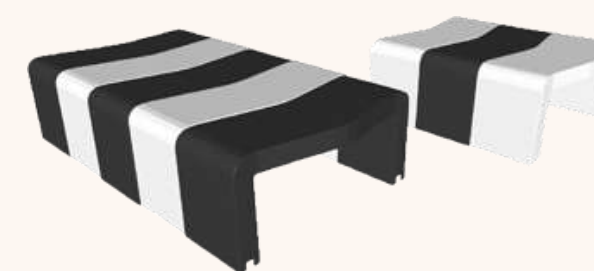

BANQUETTE U-CUBE ZÉBRÉ AVEC RACCORD | COPENHAGUE

Banc modulable à souhait pour votre soirée

- Sur mesure
- 100% recyclable
- Combinaisons multiples

à partir de

24,00€ HT

d'infos

TABLE BASSE U-CUBE ZÉBRÉE | HELSINKI

Table basse flexible avec son design U-Cube pour votre prestation

- Recyclable
- Antiallergique
- Imperméable

à partir de

6,00€ HT

d'infos

TABLE BASSE U-CUBE NOIR | HELSINKI

Table basse lounge modulable avec son design U-Cube pour votre réception

- Longueurs variables
- Absorbe les chocs
- Incroyablement léger

à partir de

6,00€ HT

d'infos

TABLE BASSE U-CUBE NOIR CHEVRON BLANC | HELSINKI

Table d'appoint modulable avec son design U-Cube pour votre cocktail

- Ethique & design
- Poids variable
- Polypropylène expansé

à partir de

6,00€ HT

d'infos

TABLE BASSE U-CUBE BLANC CHEVRON NOIR | HELSINKI

Table lounge modulable avec son design U-Cube pour votre stand

- Personnalisable
- 100% recyclable
- Non toxique

à partir de

6,00€ HT

d'infos

TABLE BASSE U-CUBE BLANC | HELSINKI

Table d'appoint modulable avec son design U-Cube pour votre événement

- Sur mesure
- Sans émission
- Résistant aux bactéries

à partir de

6,00€ HT

d'infos