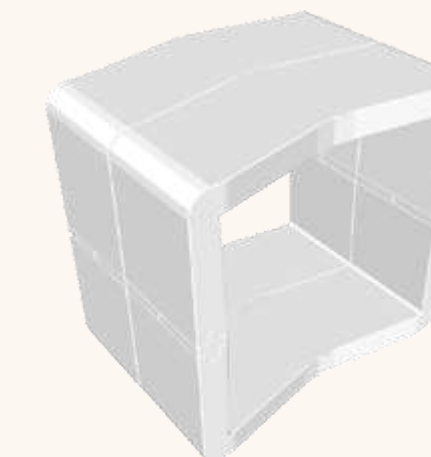

- L48 – H44 – P37
- 100% recyclable
- Non toxique

12,00€ HT

POUF U-CUBE BLANC | STOCKHOLM

d'infos

Assise cubique avec son design U-Cube
pour votre cocktail

- L48 – H44 – P37
- Sans émission
- Résistant aux bactéries