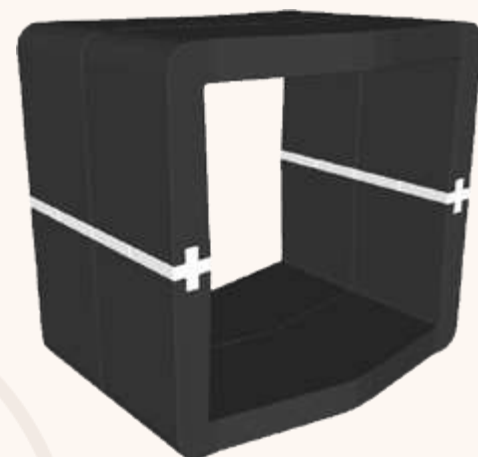

d'infos

Assise cubique avec son design U-Cube
pour votre événement

- L48 – H44 – P37
- Poids variable
- Polypropylène expansé

12,00€ HT

POUF U-CUBE NOIR | STOCKHOLM

d'infos

Siège cubique avec son design U-Cube
pour votre événement