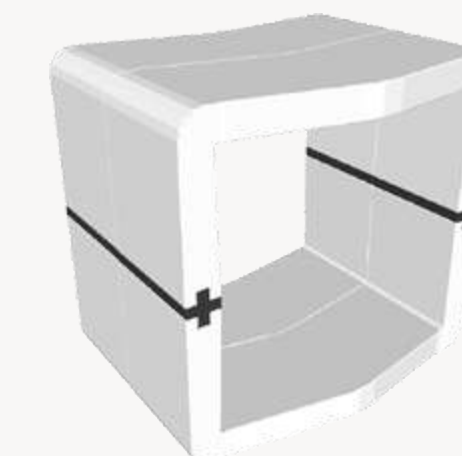

POUF U-CUBE BLANC RACCORD NOIR | STOCKHOLM

Assise cubique avec son design U-Cube pour votre réception

- L48 – H44 – P37
- Absorbe les chocs
- Incroyablement léger